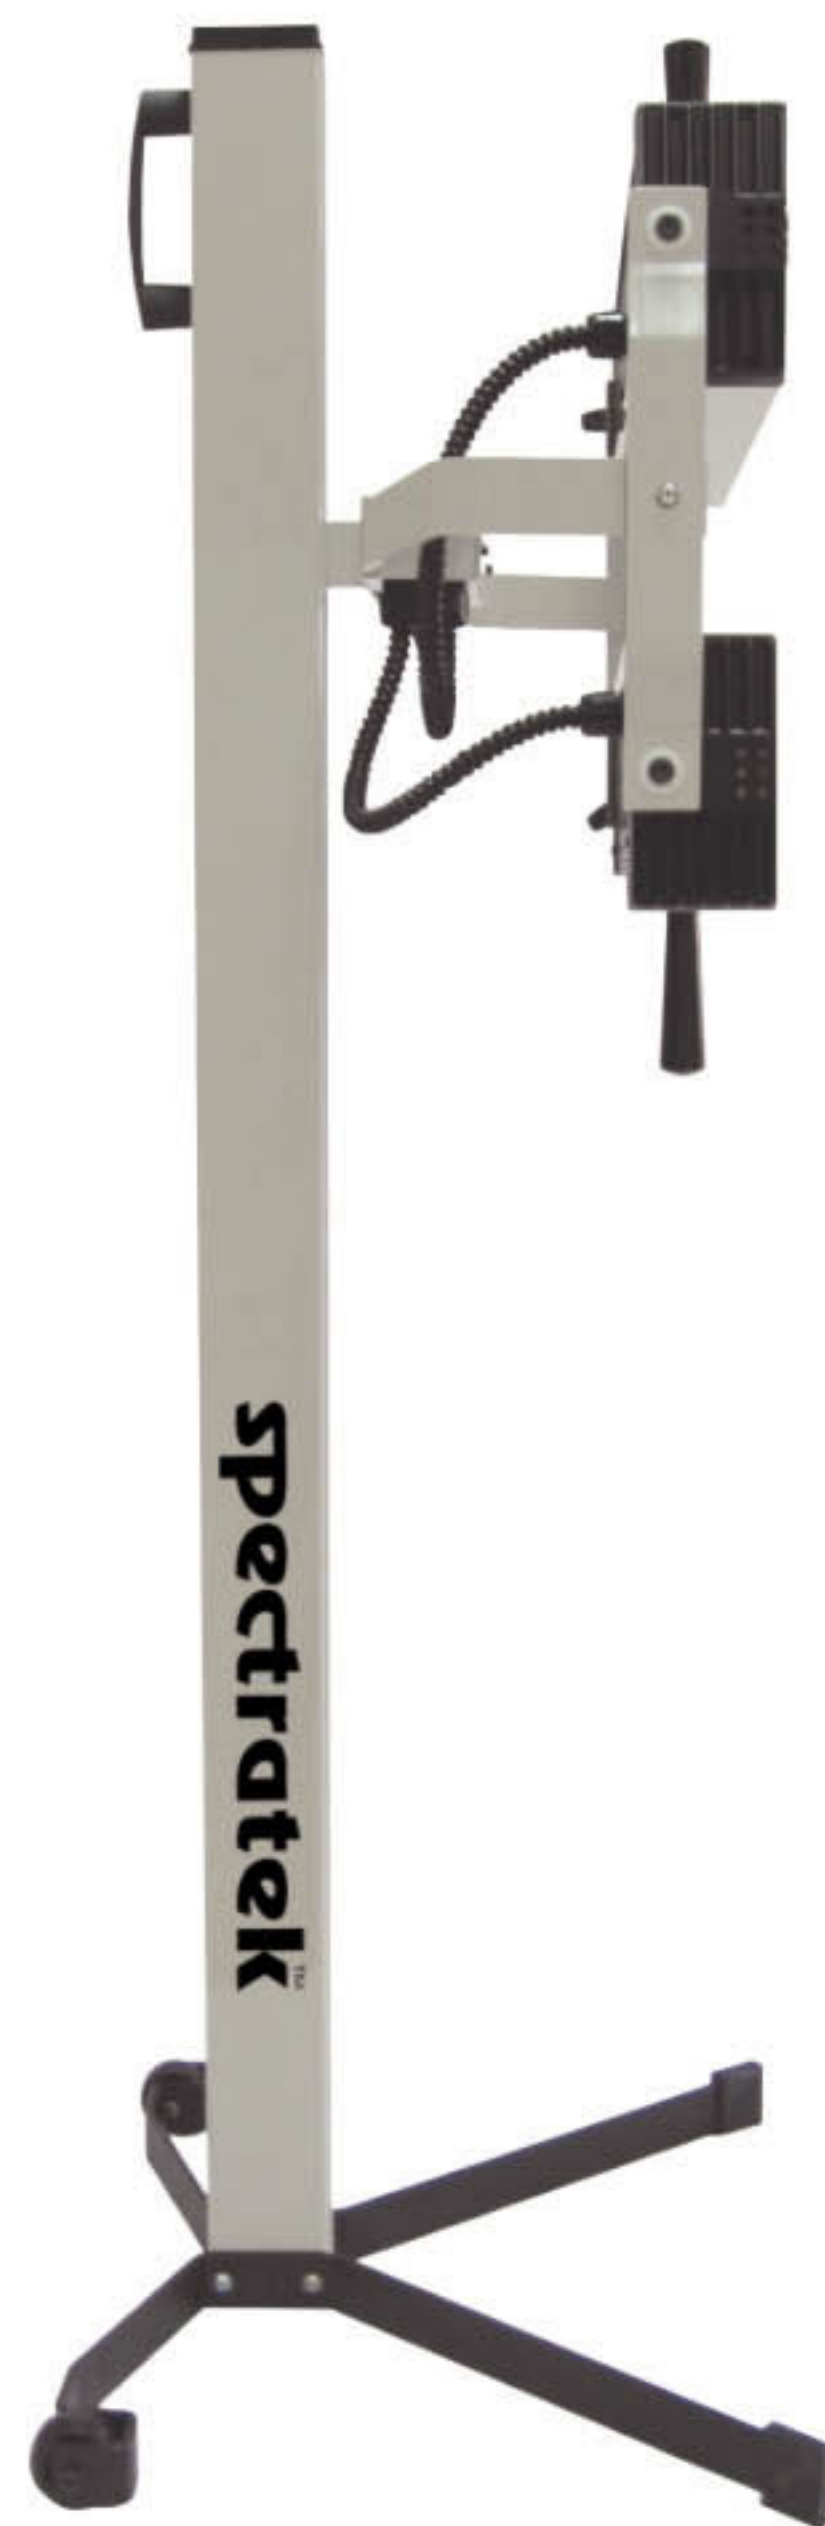

S

Feel the future

spectra^{therm}TM

2400

超过三十年专业制造烤漆烘干设备的经验

Over 30 years experience in manufacturing industrial drying equipment

AMH
艾 美 弛

Spectratherm-2400 红外线烤灯

双灯头设计

烘烤所有底层，包括腻子 and 底漆

根据设定的时间自动断电，降低由于过热引起损坏的几率

烘烤温度一致，不会发生热点或冷点等受热不均的现象

消耗功率：2400W

艾美弛贸易(北京)有限公司
艾美弛(廊坊)电气有限公司

地址：北京海淀区远大路金源时代商务中心B座6B
电话：86-10-88864039 88864098 传真：86-10-88864103
Email: liyd@amhchina.com
© 2009加拿大艾美弛 (AMH) 公司